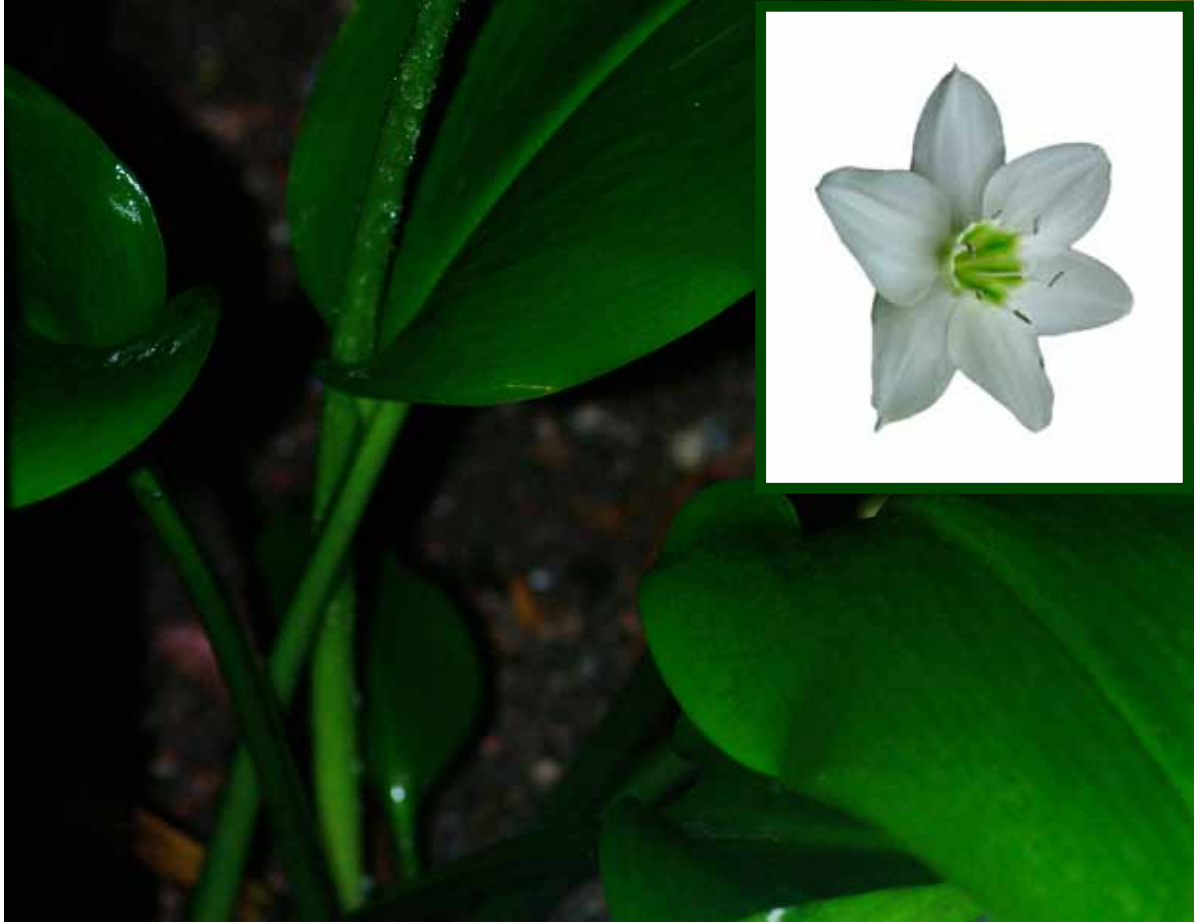

UPPSALA
UNIVERSITET

VECKANS VÄXT

Amazonlilja, *Eucharis amazonica*

Knoppande lilja

Amazonliljesläktet *Eucharis* innehåller cirka 10 arter från tropiska Sydamerika där de växer på marken i regnskogen. Den väldoftande blomman påminner om pingstliljans blomma, och växten tillhör samma familj, Amaryllidaceae.

Den vanligaste arten i odling är amazonlilja, *Eucharis amazonica*. Den är lätt att föröka med smålökar och finns ibland i blomsterhandeln. Vår planta står i skuggan under krabbkloblomman (*Heliconia rostrata*) i regnskogsrummet.